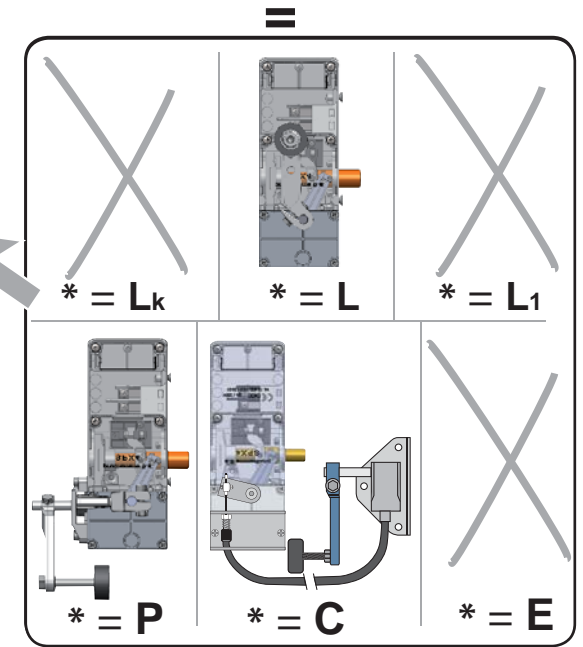

# SPX4 for lock Buma, SP/SPO (Otis), Européenne (9538)

To replace :

Type 9538 / ASCINTER / EUROPEENNE / SP-SPO (Buma)

Substitution :

SPX4-O/\*D (right) (prudhomme S.a.)

SPX4-O/\*G (left)

réf. : **SPX4-O/\*G**

réf. : **SPX4-O/\*D**

\* = L or P (Lateral or Perpendicular)

# SPX4 for lock Buma, SP/SPO (Otis), Européenne (9538)