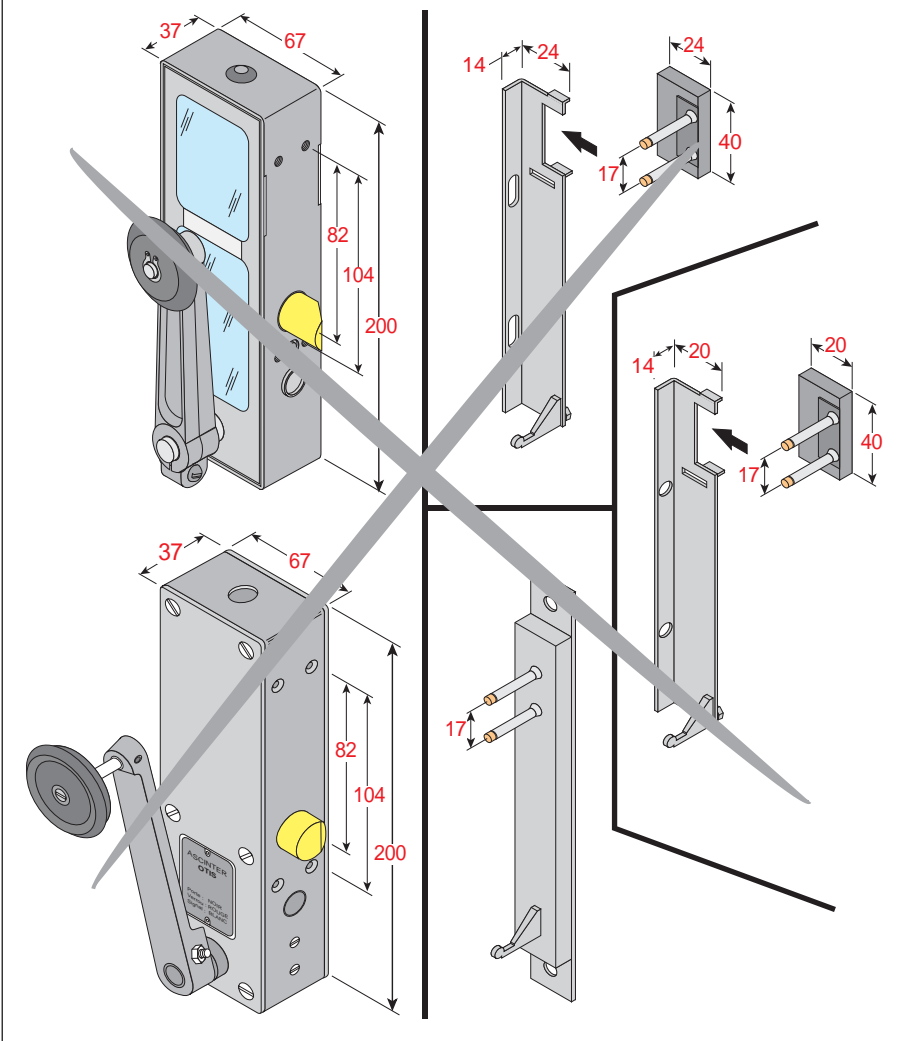

# SPX4 for lock Buma, SP/SPO (Otis), Européenne (9538)

To replace :

Type 9538 / ASCINTER / EUROPEENNE / SP-SPO (Buma)

Substitution :

SPX4-O/\*D (right) (prudhomme S.a.)

SPX4-O/\*G (left)

réf. : **SPX4-O/\*G**

réf. : **SPX4-O/\*D**

\* = L or P (Lateral or Perpendicular)