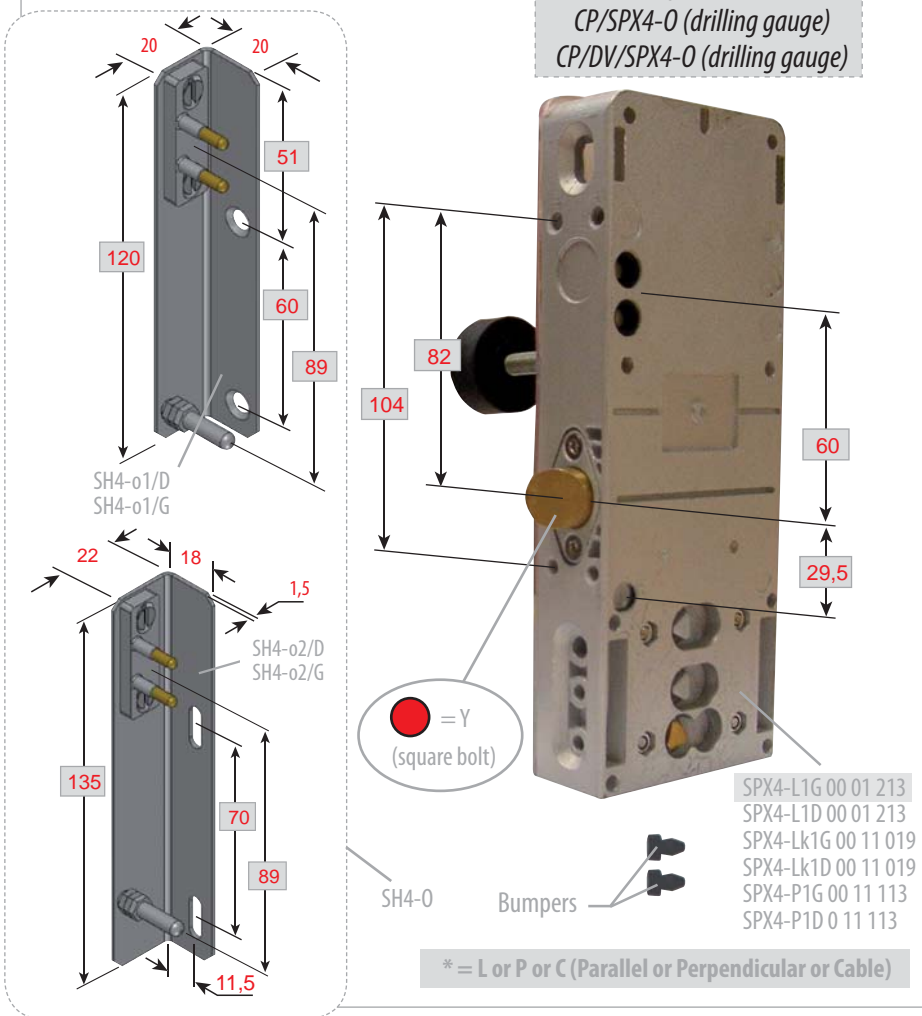

# SPX4 for lock Buma, SP/SPO (Otis), Européenne (9538)

To replace :

Type 9538 / ASCINTER / EUROPEENNE / SP-SPO (Buma)

Substitution :

SPX4-O/\*D (right) (prudhomme S.a.)

SPX4-O/\*G (left)

réf. : **SPX4-O/\*G**

réf. : **SPX4-O/\*D**

\* = L or P (Lateral or Perpendicular)

# SPX4 for lock Buma, SP/SPO (Otis), Européenne (9538)