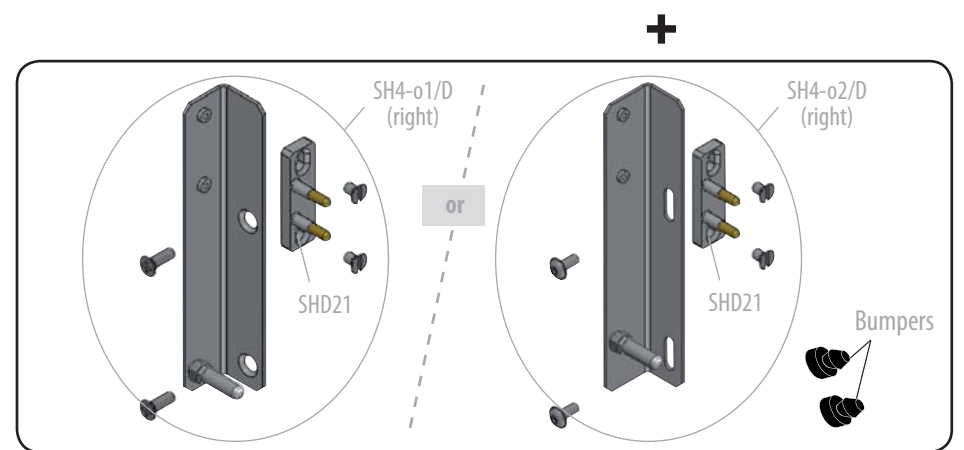

réf. : **SPX4-O/*G**

réf. : **SPX4-O/*D**

* = L or P (Lateral or Perpendicular)