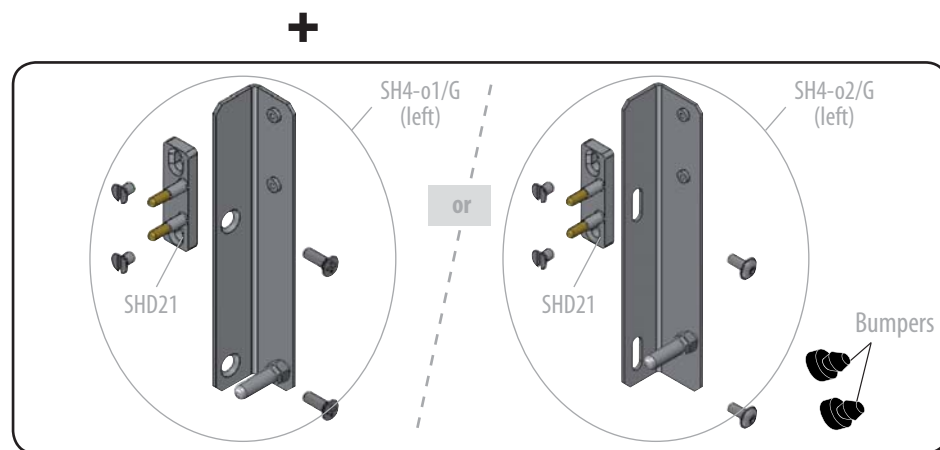

# SPX4 for lock Buma, SP/SPO (Otis), Européenne (9538)

To replace :

Type 9538 / ASCINTER / EUROPEENNE / SP-SPO (Buma)

Substitution :

SPX4-O/\*D (right) (prudhomme S.a.)

SPX4-O/\*G (left)

réf. : **SPX4-O/\*G**

réf. : **SPX4-O/\*D**

\* = L or P (Lateral or Perpendicular)

# SPX4 for lock Buma, SP/SPO (Otis), Européenne (9538)