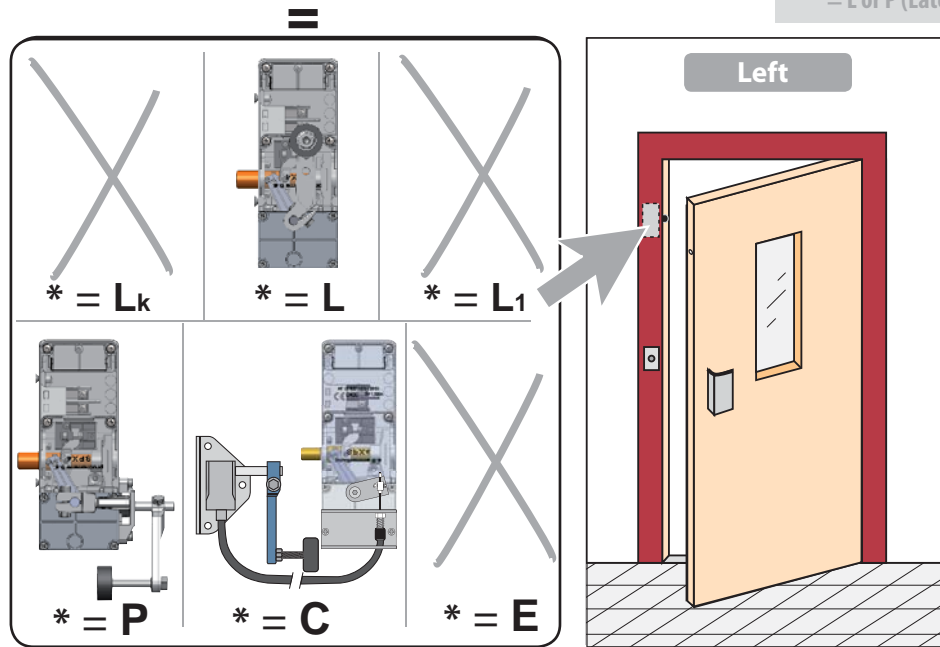

# SPX4 for lock Buma, SP/SPO (Otis), Européenne (9538)

To replace :

Type 9538 / ASCINTER / EUROPEENNE / SP-SPO (Buma)

Substitution :

SPX4-O/\*D (right) (prudhomme S.a.)

SPX4-O/\*G (left)

réf. : **SPX4-O/\*G**

réf. : **SPX4-O/\*D**

\* = L or P (Lateral or Perpendicular)